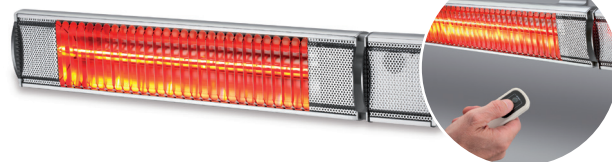

537943.20

Lampada elettrica 65435

- Lampada riscaldante a raggi infrarossi
- Grado di protezione IP55
- Struttura in acciaio inox
- Telecomando
- Potenza 2KW
- Dim. 64x14x15,5

~~€ 210,00~~

€ 157,50

SCONTO

25%